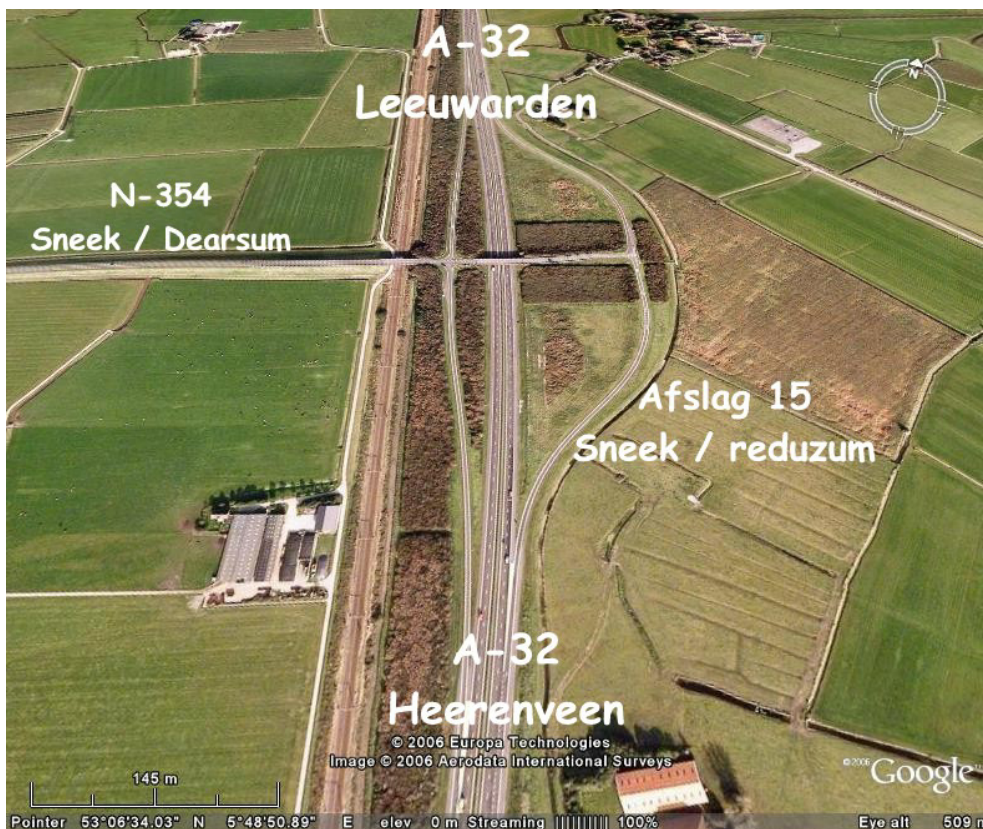

“De Wynmole”

Dearsum

“De Wynmole”.
Harstawei 8
8644 VV Dearsom (frl)
E-mail: info@dewynmole.nl
Web-site: www.dewynmole.nl

Tel: 0515-521922
Mobiel: 06-41556875
Fax: 0515-520986